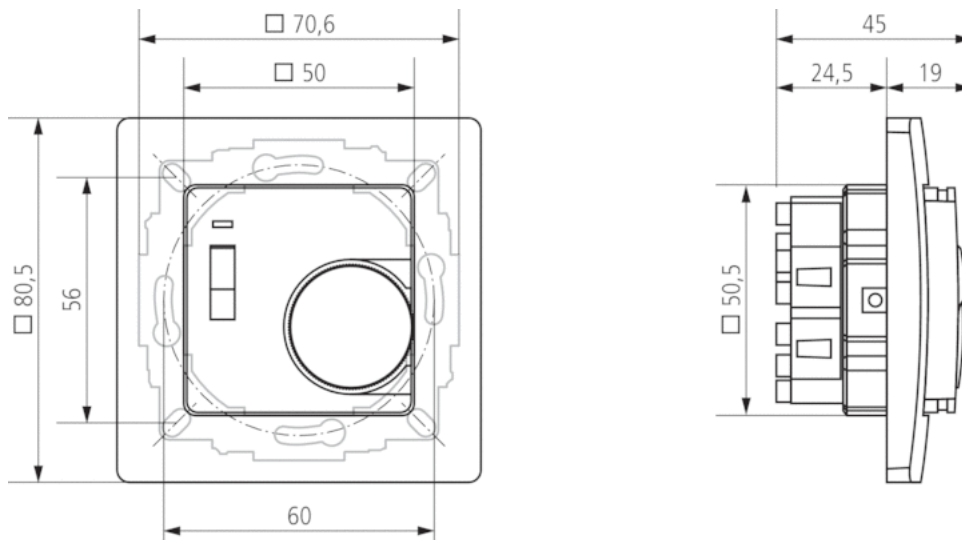

Funktionsbeschreibung

- Raumthermostat mit thermischer Rückführung
- Wechsler für Heizen/Kühlen
- Wird als Ersatzgerät ohne Rahmen, Zentralstück und Einstellknopf geliefert, inkl. Bauschutzkappe
- Rahmen, Zentralstück und Einstellknopf als Zubehör lieferbar
- Einstellregler mit mechanischer Einstellbegrenzung oder Feststellung
- Zentralstück passt über Adapterrahmen des Schalterherstellers in fast jeden Rahmen
- Idealer Regler für Modernisierung und Neubau

Anschlussbilder

Maßbilder

Zubehör

Stellantrieb ALPHA 5 230 V

- Artikel-Nr.: 9070441
Details ▶ www.theben.de

Zentralstück RAMSES 741/748

- Artikel-Nr.: 9070602
Details ▶ www.theben.de

Rahmen einzeln RAMSES 74x