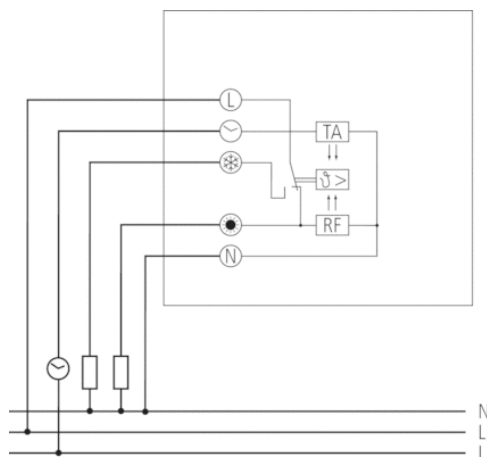

Funktionsbeschreibung

- Raumthermostat mit thermischer Rückführung
- Wechsler für Heizen/Kühlen
- Wird als Ersatzgerät ohne Rahmen, Zentralstück und Einstellknopf geliefert, inkl. Bauschutzkappe
- Rahmen, Zentralstück und Einstellknopf als Zubehör lieferbar
- Einstellregler mit mechanischer Einstellbegrenzung oder Feststellung
- Zentralstück passt über Adapterrahmen des Schalterherstellers in fast jeden Rahmen
- Idealer Regler für Modernisierung und Neubau

Technische Daten

Betriebsspannung	230 – 240 V AC
Frequenz	50 – 60 Hz
Kontaktart	Wechsler
Schaltleistung	Heizen: 10 A (bei 230 V AC, $\cos \varphi = 1$), 4 A (bei 230 V AC, $\cos \varphi = 0,6$) Kühlen: 5 A (bei 230 V AC, $\cos \varphi = 1$), 1 A (bei 230 V AC, $\cos \varphi = 0,6$)
Einstellbereich Temperatur	+5 °C ... +30 °C
Funktionsart	Mechanisch
Heizen/Kühlen umschaltbar	<input type="checkbox"/>
Regelgenauigkeit	ca. 0,5 K, thermische Rückführung
Prüfzeichen	VDE
Montageart	Unterputz
Schutzklasse	II nach EN 60 730-1

Anschlussbilder

Maßbilder

Zubehör

Stellantrieb ALPHA 5 230 V

- Artikel-Nr.: 9070441
Details ▶ www.theben.de

Zentralstück RAMSES 741/748

- Artikel-Nr.: 9070602
Details ▶ www.theben.de

Rahmen einzeln RAMSES 74x