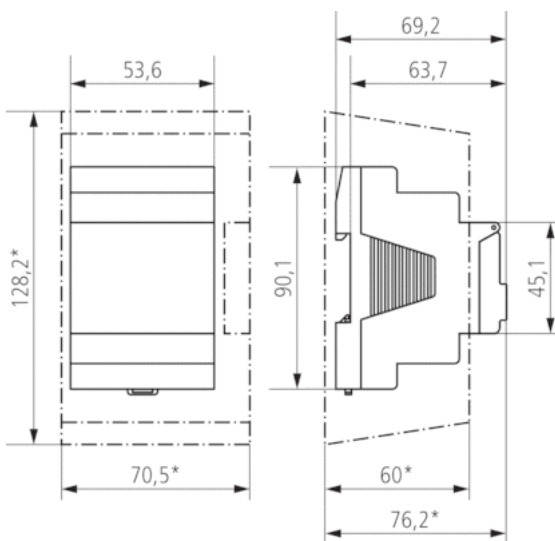

- eigene Umschaltregel oder Umschaltung nach fixem Datum wählbar

Technische Daten

Betriebsspannung	110 – 240 V AC
Frequenz	50 – 60 Hz
Breite	3 TE
Montageart	DIN-Schiene
Kontaktart	Wechsler
Schaltausgang	Phasenunabhängig
Öffnungsweite	< 3 mm
Programm	Jahresprogramm, Astroprogramm
Programmfunktionen	EIN-AUS, Impuls, Zyklus
Anzahl Kanäle	1
Externe Eingänge	1
Anzahl Speicherplätze	800
Gangreserve	8 Jahre
Schaltleistung bei 250 V AC, $\cos \varphi = 1$	16 A
Schaltleistung bei 250 V AC, $\cos \varphi = 0,6$	10 A
Glüh-/Halogenlampenlast 230 V	2600 W
Glüh-/Halogenlampenlast 120 V	1300 W
Kompaktleuchtstofflampen 230 V	37 x 7 W, 30 x 11 W, 26 x 15 W, 26 x 20 W, 11 x 23 W
Kompaktleuchtstofflampen 120 V	18 x 7 W, 15 x 11 W, 13 x 15 W, 13 x 20 W, 11 x 23 W
LED-Lampe < 2 W	50 W
LED-Lampe 2-8 W	180 W
LED-Lampe > 8 W	200 W
Schaltleistung min.	ca. 10 mA
Kürzeste Schaltzeit	1 s
Ganggenauigkeit bei 25 °C	$\leq \pm 0,5$ s/Tag (Quarz)
Zeitbasis	Quarz
Stand-by Leistung	~0,6 W
Verlustleistung max.	1,1 W
Speicherkarte im Lieferumfang	–
Anschlussart	DuoFix-Steckklemmen
Externe Antenne anschließbar	–
Anzeige	beleuchtete LCD-Anzeige mit Textzeile
Bedienelemente	4 Tiptasten
Gehäuse- und Isolationsmaterial	Hochtemperaturbeständige, selbsterlöschende Thermoplaste
Schutzart	IP 20
Schutzklasse	II nach EN 60 730-1
Spannung	110-240 V AC
Umgebungstemperatur	-30 °C ... +45 °C

Anschlussbilder

Maßbilder

Zubehör

Wandmontage-Set 52,5 mm

- Artikel-Nr.: 9070050
Details ▶ www.theben.de

PC-Set OBELISK top2/3

- Artikel-Nr.: 9070409
Details ▶ www.theben.de

Speicherkarte OBELISK top2