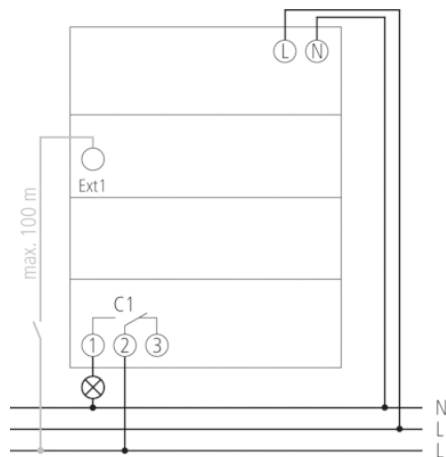

- eigene Umschaltregel oder Umschaltung nach fixem Datum wählbar

Technische Daten

Betriebsspannung	110 – 240 V AC
Frequenz	50 – 60 Hz
Breite	3 TE
Montageart	DIN-Schiene
Kontaktart	Wechsler
Schaltausgang	Phasenunabhängig
Öffnungsweite	< 3 mm
Programm	Jahresprogramm, Astroprogramm
Programmfunktionen	EIN-AUS, Impuls, Zyklus
Anzahl Kanäle	1
Externe Eingänge	1
Anzahl Speicherplätze	800
Gangreserve	8 Jahre
Schaltleistung bei 250 V AC, $\cos \varphi = 1$	16 A
Schaltleistung bei 250 V AC, $\cos \varphi = 0,6$	10 A
Glüh-/Halogenlampenlast 230 V	2600 W
Glüh-/Halogenlampenlast 120 V	1300 W
Kompaktleuchtstofflampen 230 V	37 x 7 W, 30 x 11 W, 26 x 15 W, 26 x 20 W, 11 x 23 W
Kompaktleuchtstofflampen 120 V	18 x 7 W, 15 x 11 W, 13 x 15 W, 13 x 20 W, 11 x 23 W
LED-Lampe < 2 W	50 W
LED-Lampe 2-8 W	180 W
LED-Lampe > 8 W	200 W
Schaltleistung min.	ca. 10 mA
Kürzeste Schaltzeit	1 s
Ganggenauigkeit bei 25 °C	$\leq \pm 0,5$ s/Tag (Quarz)
Zeitbasis	Quarz
Stand-by Leistung	~0,6 W
Verlustleistung max.	1,1 W
Speicherkarte im Lieferumfang	–
Anschlussart	DuoFix-Steckklemmen
Externe Antenne anschließbar	–
Anzeige	beleuchtete LCD-Anzeige mit Textzeile
Bedienelemente	4 Tiptasten
Gehäuse- und Isolationsmaterial	Hochtemperaturbeständige, selbsterlöschende Thermoplaste
Schutzart	IP 20
Schutzklasse	II nach EN 60 730-1
Spannung	110-240 V AC
Umgebungstemperatur	-30 °C ... +45 °C

Anschlussbilder

Maßbilder

Zubehör

Wandmontage-Set 52,5 mm

- Artikel-Nr.: 9070050
Details ▶ www.theben.de

PC-Set OBELISK top2/3

- Artikel-Nr.: 9070409
Details ▶ www.theben.de

Speicherkarte OBELISK top2