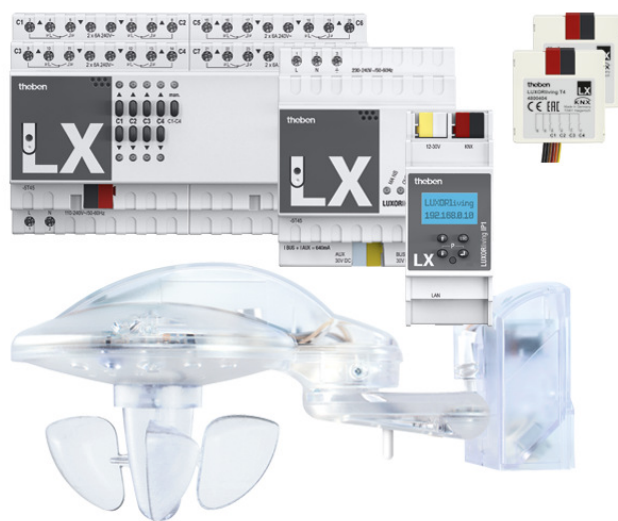

LUXORliving Set Antriebe

Artikel-Nr.: 4990010

theben
energy saving comfort

Haus- und Gebäudeautomation
LUXORliving

Funktionsbeschreibung

- Bestehend aus 1x Systemzentrale LUXORliving IP1, 1x Spannungsversorgung LUXORliving P640, 1x Wetterstation LUXORliving M140, 1x Jalousieaktor LUXORliving J8, 2x Tasterschnittstelle LUXORliving T4