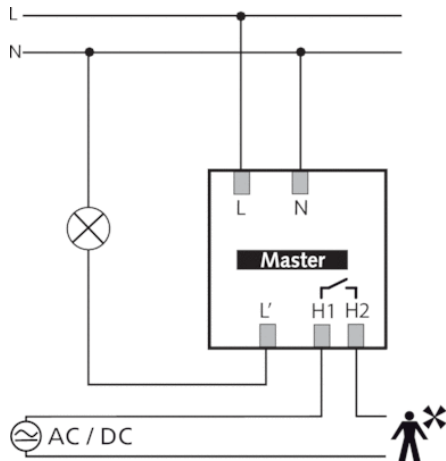

Funktionsbeschreibung

- Passiv-Infrarot-Präsenzmelder für Deckenmontage
- Runder Erfassungsbereich 360°, bis zu Ø 9 m (64 m²)
- Automatische bewegungs- und helligkeitsabhängige Steuerung für Beleuchtung und HLK
- Mischlichtmessung für Fluoreszenzlampen (FL/PL/ESL), Halogen-/Glühlampen und LEDs geeignet
- Kanal A Licht: Relais, 230 V
- Betrieb als Vollautomat
- Helligkeitsschaltwert einstellbar, Teach-in Funktion
- Impulsfunktion für Treppenlicht-Zeitschalter
- Kanal H, Präsenz: Relais, potenzialfrei z. B. für HLK-Steuerung
- Nachlaufzeit einstellbar
- Erfassungsempfindlichkeit einstellbar
- Testbetrieb zur Überprüfung von Funktion und Erfassungsbereich
- Durch werkseitige Voreinstellung sofort betriebsbereit (Helligkeitsschaltwert 300 Lux, Nachlaufzeit 10 min.)
- Für die Änderungen der Werte und Einstellungen ist eine dieser optionalen Fernbedienungen erforderlich:
 - Management-Fernbedienung SendoPro
 - Service-Fernbedienung theSenda P
 - Optionale Benutzer-Fernbedienung: theSenda

Technische Daten

Betriebsspannung	230 V AC
Frequenz	50 Hz
Montagehöhe	2 – 4 m
Mindesthöhe	> 1,7 m
Montageart	Aufputz
Farbe	Grau
Schaltausgang	Licht Präsenz
Art der Lichtmessung	Mischlichtmessung
Einstellbereich Helligkeit	30 – 3000 lx
Nachlaufzeit Licht	10 s - 60 min
Leuchtmittel	Glüh-/Halogenlampen, Fluoreszenzlampen, Kompaktleuchtstofflampen, LEDs
Glüh-/Halogenlampenlast	2300 W
Einschaltstrom	max. 400 A / 200 µs
LED-Lampe < 2 W	25 W
LED-Lampe 2-8 W	70 W
LED-Lampe > 8 W	80 W
Anschlussart	Schraubklemmen
Max. Leitungsquerschnitt	max. 2 x 2,5 mm ²
Größe Unterputzdose	Ø 55 mm (NIS, PMI)
Erfassungsbereich	50 m ² (Ø 8 m 360°)
Umgebungstemperatur	-15 °C ... +50 °C
Schutzart	IP 54 (im eingebauten Zustand)

Anschlussbilder

Erfassungsbereich

Montagehöhe (A)	Sitzend (S)	Gehend (T)
2 m	5 m ² 2,5 m	38 m ² 7 m
2,5 m	7 m ² 3 m	38 m ² 7 m
3 m	13 m ² 4 m	50 m ² 8 m
3,5 m	–	50 m ² 8 m
4 m	–	64 m ² 9 m

Maßbilder

Zubehör