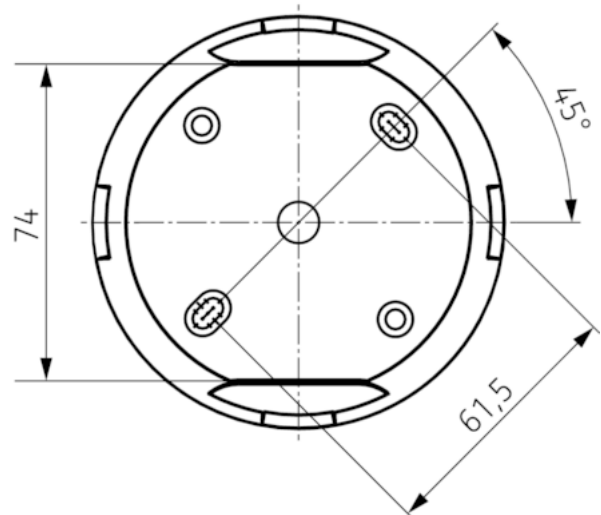

Technische Daten

Betriebsspannung	230 V AC
Frequenz	50 Hz
Montagehöhe	2 – 4 m
Mindesthöhe	> 1,7 m
Montageart	Aufputz
Farbe	Grau
Schaltausgang	Licht Präsenz
Art der Lichtmessung	Mischlichtmessung
Einstellbereich Helligkeit	30 – 3000 lx
Nachlaufzeit Licht	10 s - 60 min
Leuchtmittel	Glüh-/Halogenlampen, Fluoreszenzlampen, Kompaktleuchtstofflampen, LEDs
Glüh-/Halogenlampenlast	2300 W
Einschaltstrom	max. 400 A / 200 µs
LED-Lampe < 2 W	25 W
LED-Lampe 2-8 W	70 W
LED-Lampe > 8 W	80 W
Anschlussart	Schraubklemmen
Max. Leitungsquerschnitt	max. 2 x 2,5 mm ²
Größe Unterputzdose	Ø 55 mm (NIS, PMI)
Erfassungsbereich	50 m ² (Ø 8 m 360°)
Umgebungstemperatur	-15 °C ... +50 °C
Schutzart	IP 54 (im eingebauten Zustand)

Anschlussbilder

Erfassungsbereich

Montagehöhe (A)	Sitzend (S)	Gehend (T)
2 m	5 m ² 2,5 m	38 m ² 7 m
2,5 m	7 m ² 3 m	38 m ² 7 m
3 m	13 m ² 4 m	50 m ² 8 m
3,5 m	–	50 m ² 8 m
4 m	–	64 m ² 9 m

Maßbilder

Zubehör