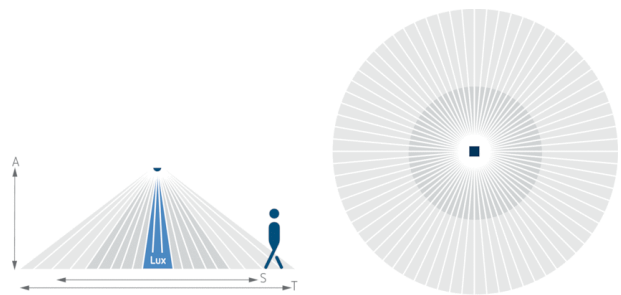

Funktionsbeschreibung

- Passiv-Infrarot-Präsenzmelder für Deckenmontage
- Runder Erfassungsbereich 360°, bis zu Ø 9 m (64 m²)
- Automatische bewegungs- und helligkeitsabhängige Steuerung für Beleuchtung und HLK
- Mischlichtmessung für Fluoreszenzlampen (FL/PL/ESL), Halogen-/Glühlampen und LEDs geeignet
- Kanal A Licht: Relais, 230 V
- Betrieb als Vollautomat
- Helligkeitsschaltwert einstellbar, Teach-in Funktion
- Impulsfunktion für Treppenlicht-Zeitschalter
- Kanal H, Präsenz: Relais, potenzialfrei z. B. für HLK-Steuerung
- Nachlaufzeit einstellbar
- Erfassungsempfindlichkeit einstellbar
- Testbetrieb zur Überprüfung von Funktion und Erfassungsbereich
- Durch werkseitige Voreinstellung sofort betriebsbereit (Helligkeitsschaltwert 300 Lux, Nachlaufzeit 10 min.)
- Für die Änderungen der Werte und Einstellungen ist eine dieser optionalen Fernbedienungen erforderlich:
 - Management-Fernbedienung SendoPro
 - Service-Fernbedienung theSenda P
 - Optionale Benutzer-Fernbedienung: theSenda

Technische Daten

Betriebsspannung	230 V AC
Frequenz	50 Hz
Montagehöhe	2 – 4 m
Mindesthöhe	> 1,7 m
Montageart	Aufputz
Farbe	Grau
Schaltausgang	Licht Präsenz
Art der Lichtmessung	Mischlichtmessung
Einstellbereich Helligkeit	30 – 3000 lx
Nachlaufzeit Licht	10 s - 60 min
Leuchtmittel	Glüh-/Halogenlampen, Fluoreszenzlampen, Kompaktleuchtstofflampen, LEDs
Glüh-/Halogenlampenlast	2300 W
Einschaltstrom	max. 400 A / 200 µs
LED-Lampe < 2 W	25 W
LED-Lampe 2-8 W	70 W
LED-Lampe > 8 W	80 W
Anschlussart	Schraubklemmen
Max. Leitungsquerschnitt	max. 2 x 2,5 mm ²
Größe Unterputzdose	Ø 55 mm (NIS, PMI)
Erfassungsbereich	50 m ² (Ø 8 m 360°)
Umgebungstemperatur	-15 °C ... +50 °C
Schutzart	IP 54 (im eingebauten Zustand)

Anschlussbilder

Erfassungsbereich

Montagehöhe (A)	Sitzend (S)	Gehend (T)
2 m	5 m ² 2,5 m	38 m ² 7 m
2,5 m	7 m ² 3 m	38 m ² 7 m
3 m	13 m ² 4 m	50 m ² 8 m
3,5 m	–	50 m ² 8 m
4 m	–	64 m ² 9 m

Maßbilder

Zubehör