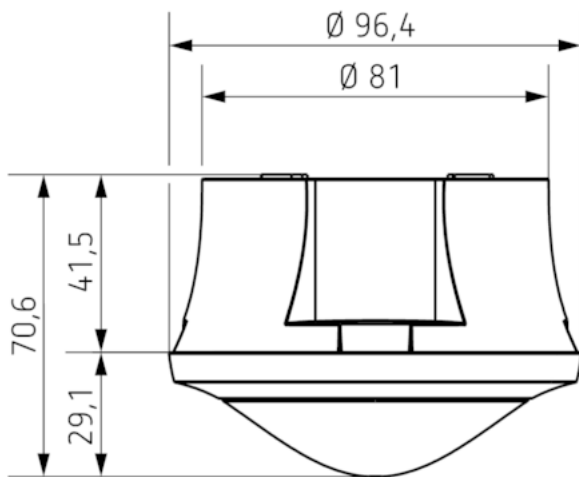

Technische Daten

Betriebsspannung	230 V AC
Frequenz	50 Hz
Montagehöhe	2 – 4 m
Mindesthöhe	> 1,7 m
Montageart	Aufputz
Farbe	Grau
Schaltausgang	Licht Präsenz
Art der Lichtmessung	Mischlichtmessung
Einstellbereich Helligkeit	30 – 3000 lx
Nachlaufzeit Licht	10 s - 60 min
Leuchtmittel	Glüh-/Halogenlampen, Fluoreszenzlampen, Kompaktleuchtstofflampen, LEDs
Glüh-/Halogenlampenlast	2300 W
Einschaltstrom	max. 400 A / 200 µs
LED-Lampe < 2 W	25 W
LED-Lampe 2-8 W	70 W
LED-Lampe > 8 W	80 W
Anschlussart	Schraubklemmen
Max. Leitungsquerschnitt	max. 2 x 2,5 mm ²
Größe Unterputzdose	Ø 55 mm (NIS, PMI)
Erfassungsbereich	50 m ² (Ø 8 m 360°)
Umgebungstemperatur	-15 °C ... +50 °C
Schutzart	IP 54 (im eingebauten Zustand)

Anschlussbilder

Erfassungsbereich

Montagehöhe (A)	Sitzend (S)	Gehend (T)
2 m	5 m ² 2,5 m	38 m ² 7 m
2,5 m	7 m ² 3 m	38 m ² 7 m
3 m	13 m ² 4 m	50 m ² 8 m
3,5 m	–	50 m ² 8 m
4 m	–	64 m ² 9 m

Maßbilder

Zubehör