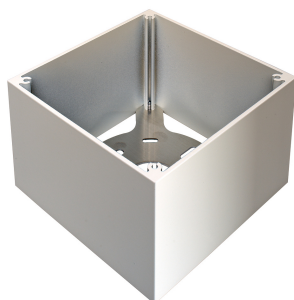

PlanoBox 1WH

Artikel-Nr.: 9070731