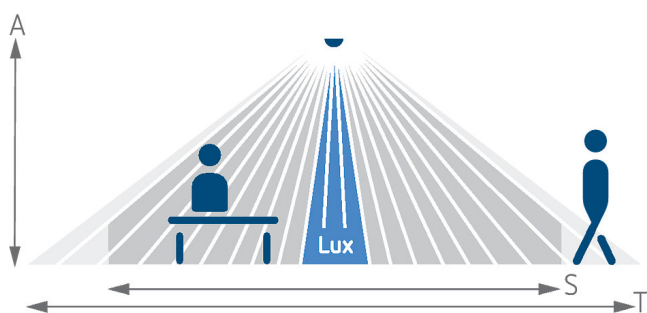

PlanoCentro UWH-A KNX

Artikel-Nr.: 2059202

theben
energy saving comfort

Erfassungsbereich für die Planung

Montagehöhe (A)	Sitzend (S)	Gehend (T)
2 m	20 m² | 4,5 m x 4,5 m	36 m² | 6 m x 6 m ± 0,5 m
2,5 m	36 m² | 6 m x 6 m	64 m² | 8 m x 8 m ± 0,5 m
3 m	49 m² | 7 m x 7 m	81 m² | 9 m x 9 m ± 1 m
3,5 m	64 m² | 8 m x 8 m	100 m² | 10 m x 10 m ± 1 m