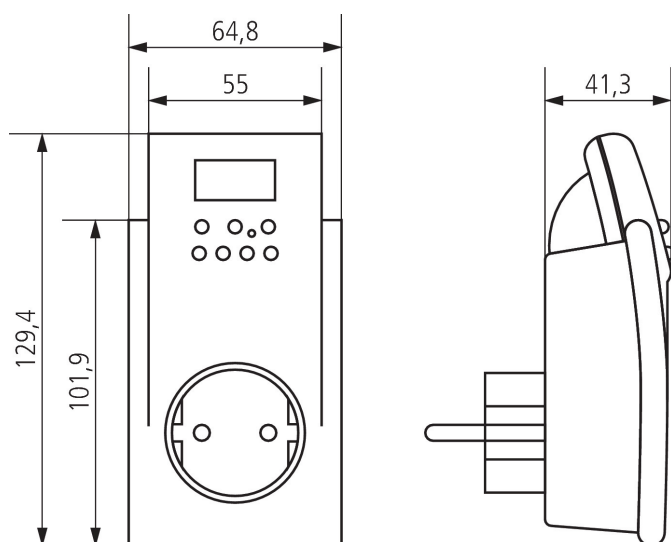

theben-eltimo 020 S

Artikel-Nr.: 0200000

theben
energy saving comfort

Technische Daten

theben-eltimo 020 S	
Anzeige	LCD-Anzeige
Schutzart	IP 20
Schutzklasse	II für Gehäuse, I für Steckersystem nach EN 62 730-1

theben-eltimo 020 S	
Spannung	230 V AC
Umgebungstemperatur	-10°C ... 40°C

Maßbilder

Technische Änderungen und Druckfehler vorbehalten

weitere Informationen unter: www.theben.de/produkt/0200000

Die Lastangaben werden mit exemplarisch ausgesuchten Leuchtmitteln ermittelt und sind daher aufgrund der Vielzahl der erhältlichen Produkte typische Angaben.

08.12.2020
Seite 2 von 2