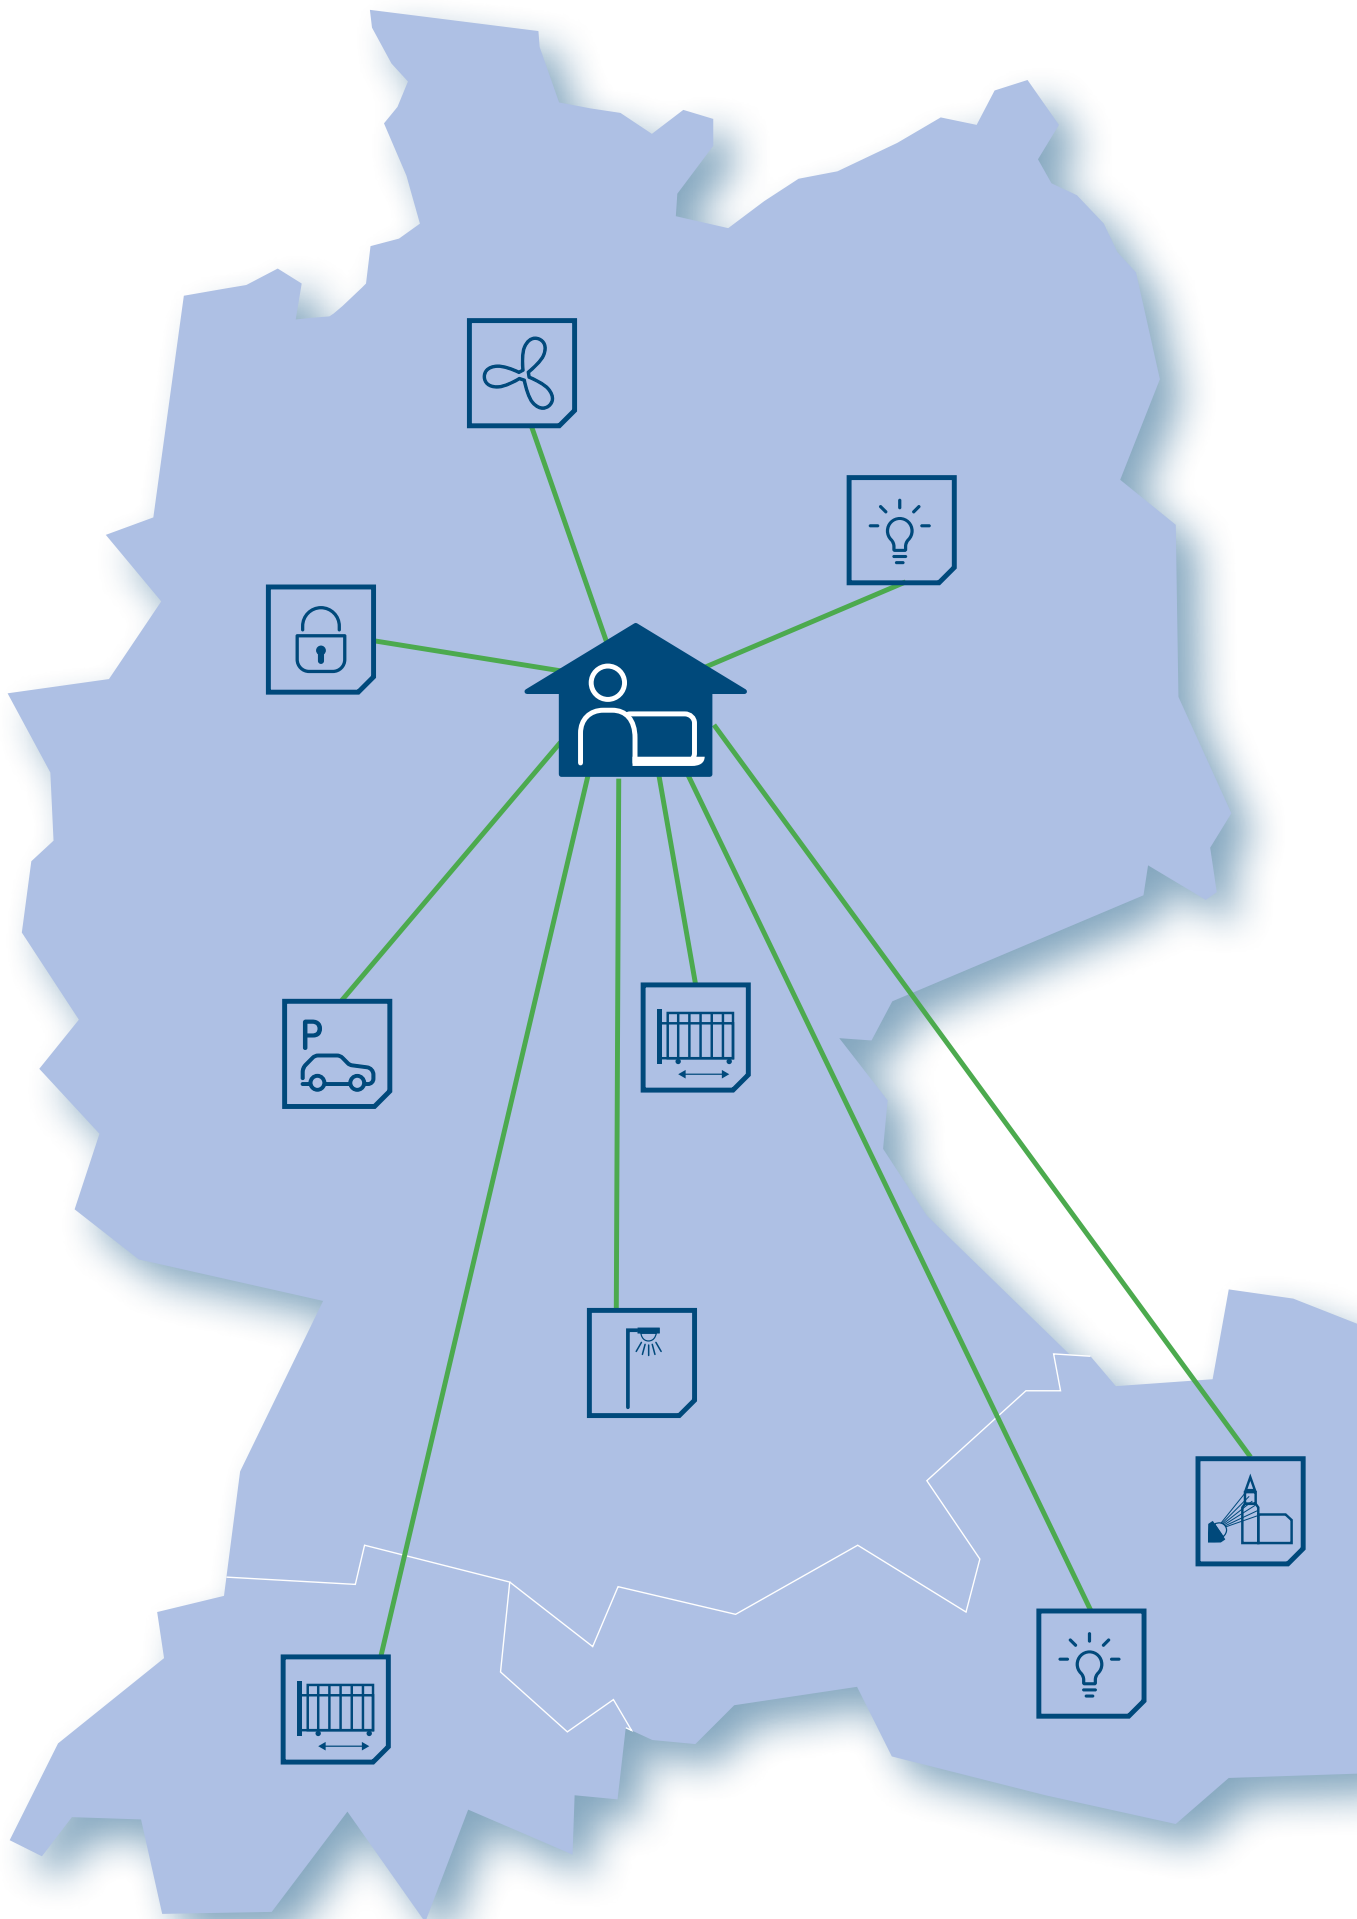

Mit der Theben Steuerbox TC 649 haben Sie diese Herausforderungen nun zentral im Griff. Die Steuerbox ist eine ins LAN integrierbare Wochenschaltuhr mit Astrofunktionen und Sonderprogrammen inkl. Jahresfunktionen. Damit können Sie Programme und Funktionen zur Lichtsteuerung von Ihrer Unternehmenszentrale aus an definierte Gerätegruppen übertragen. Die Möglichkeit, jedes einzelne Relais ferngesteuert zu schalten, ist von großem Nutzen. Einfacher, schneller und effizienter geht's nicht.

## **Sicher im firmeneigenen Netzwerk (LAN)**

Die Steuerbox wird in das firmeneigene Netzwerk über VPN integriert. Damit betreiben Sie Ihre Steuerboxen in der sicheren Umgebung, die Sie bereits erfolgreich nutzen.

## **Alles zentral im Griff**

Dank der zentralen Steuerung durch die Steuerbox TC 649 können Sie sich in Zukunft die Beauftragung eines Technikers vor Ort sparen. Programm- und Funktionsänderungen können Sie in Ihrer Zentrale ganz einfach auf die Filialen übertragen.

Sicher!

Über VPN-Tunnel im eigenen LAN