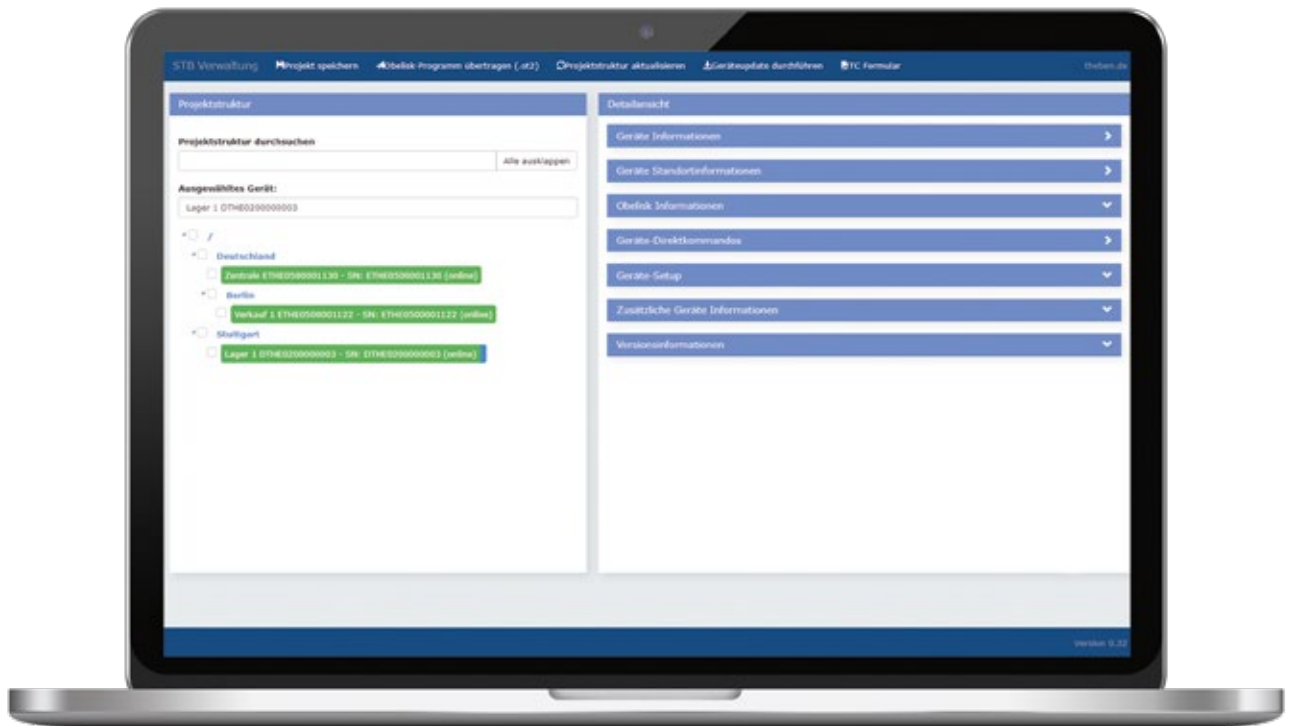

Zentrale Lichtsteuerung einfach gemacht Die Funktionen der Steuerbox TC 649

Mit der einfach bedienbaren Verwaltungssoftware werden die einzelnen Geräte mit wenigen Klicks in Gruppen geordnet und die Programme an die ausgewählten Geräte gesendet. Darüber hinaus können an einzelne Geräte auch Direktbefehle geschickt werden.

- Fernsteuerbar über LAN
- 4 Kanäle
- 800 Schaltzeiten gesamt
- Wochenschaltprogramm
- 3 Sonderprogramme (Wochenprogramm, Dauer Ein, Dauer Aus)
- Schaltpunkte (Manuell Ein/Aus, Impuls Start und Dauer sekundengenau, fixe Schaltzeit Ein/Aus)
- Datumbereich in den Sonderprogrammen
- Kanalfunktion umschaltbar, Schaltprogramm/Astroprogramm
- Astrofunktion + Offset (Astro Impuls)
- Dauer Ein/Aus/Auto ohne zeitliche Begrenzung
- Automatische Sommer-/Winterumschaltung
- Softwareupdate
- Betriebsstundenzähler für jeden Kanal
- Serviceintervall für jeden Kanal

Weitere Informationen finden Sie unter
www.theben.de/tc-649