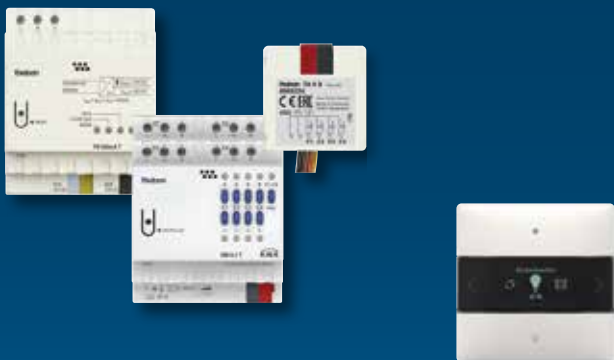

Aktionspaket 6

KNX Set 1 FIX und iON 108 KNX

Gratis

1x KNX Set 1 FIX
1x iON 108 KNX gratis!

Artikel-Nr. 9600139

Bruttopreis aller Einzelkomponenten: 1.018,90 € zzgl. MwSt.

Bruttopreis der Zugabe: 149,00 € zzgl. MwSt.

Funktionsbeschreibung KNX Set 1 FIX

! **Bestehend aus:**

- Spannungsversorgung PS 640 mA T KNX (Art.-Nr. 9070958)
- Dimmkaktor DM 4-2 T KNX (Art.-Nr. 4940280)
- Tasterschnittstelle TA 4 S KNX (Art.-Nr. 4969224)

Funktionsbeschreibung iON 108 KNX

- ! **Raumcontroller mit integriertem Busankoppler**
- ! **Sichere Inbetriebnahme und Kommunikation durch Unterstützung von KNX Data Secure**

- Zugriff auf den Raumcontroller über Bluetooth und Bedienung mit iONplay-App
- LC-Display zur Anzeige von Funktionen, Icons und Werten