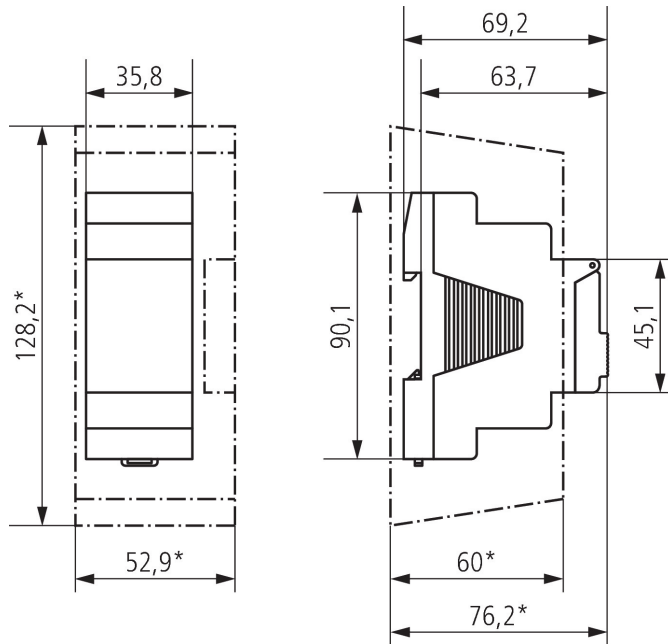

27.03.2026

Seite 2 von 3

TR 611 top3 RC

Artikel-Nr.: 6110330

theben

Maßbilder

Zubehör

Wandmontage-Set 35 mm
Artikel-Nr.: 9070064