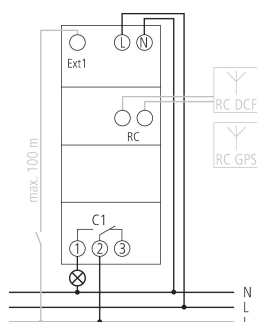

Technische Daten

TR 611 top3 RC	
Betriebsspannung	110 - 230 V AC
Frequenz	50 - 60 Hz
Breite	2 TE
Montageart	DIN-Schiene
Kontaktart	Wechsler
Schaltausgang	Phasenunabhängig
Öffnungsweite	< 3 mm
Programm	Wochenprogramm, kleines Jahresprogramm
Programmfunktionen	EIN-AUS, Impuls, Zyklus
Anzahl Kanäle	1
Externe Eingänge	1
Speicherplätze	84
Gangreserve	10 Jahre
Schaltleistung bei 250 V AC, $\cos \varphi = 1$	16 A
Schaltleistung bei 250 V AC, $\cos \varphi = 0,6$	10 A
Glüh- / Halogenlampenlast	2600 W
Kompaktleuchtstofflampen	1100 W
LED-Lampe < 2 W	50 W

TR 611 top3 RC	
LED-Lampe 2-8 W	600 W
LED-Lampe > 8 W	600 W
Einschaltstrom	max. 800 A / 200 μs
Schaltleistung min.	ca. 10 mA
Kürzeste Schaltzeit	1 s
Ganggenauigkeit bei 25 °C	typisch $\pm 0,25$ s/Tag (Quarz) oder DCF77 / GPS
Zeitbasis	Quarz / DCF77 / GNSS
Stand-by Leistung	~0,75 W
Anschlussart	DuoFix-Steckklemmen
Externe Antenne anschließbar	✓
Anzeige	beleuchtete LCD-Anzeige mit Textzeile
Bedienelemente	4 Tiptasten
Gehäuse- und Isolationsmaterial	Hochtemperaturbeständige, selbsterlöschende Thermoplaste
Schutzart	IP 20
Schutzklasse	II nach EN 60 730-1
Umgebungstemperatur	-25°C ... 55°C

Anschlussbilder

Technische Änderungen und Druckfehler vorbehalten

weitere Informationen unter: www.theben.de/produkt/6110330

Die Lastangaben werden mit exemplarisch ausgesuchten Leuchtmitteln ermittelt und sind daher aufgrund der Vielzahl der erhältlichen Produkte typische Angaben.

27.03.2026

Seite 2 von 3