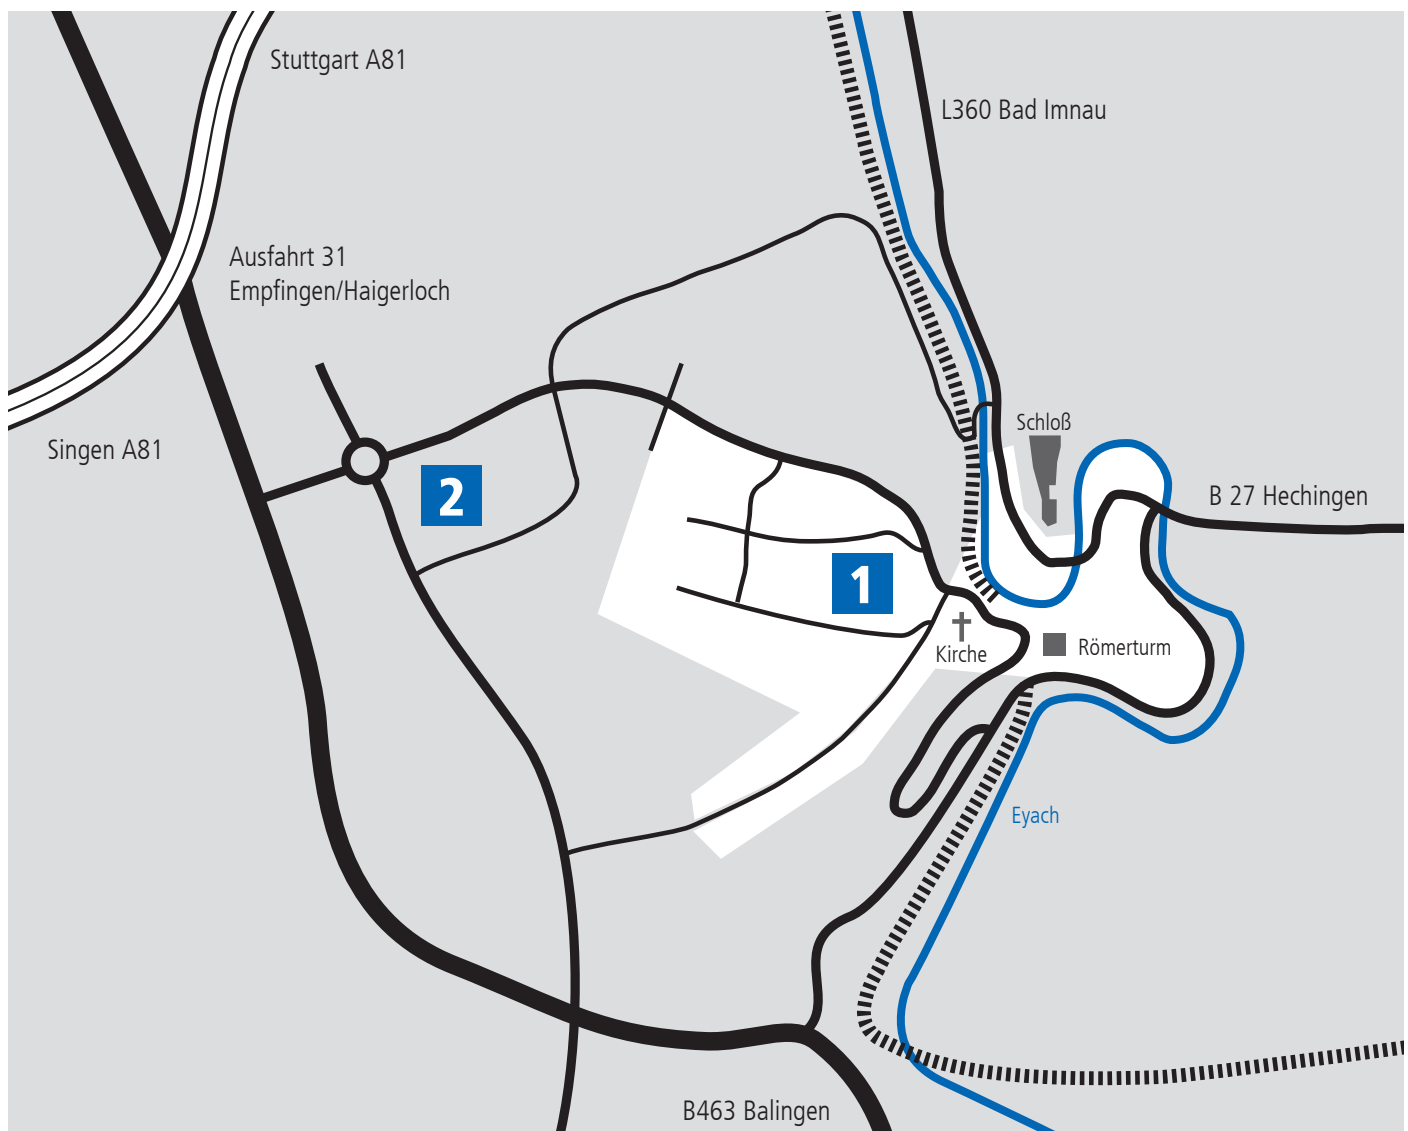

## Anfahrtsskizze

Präzision und Qualität „Made in Germany“. In Haigerloch, am Rande der Schwäbischen Alb entwickeln und bauen wir Zeitschaltuhr, Uhren- und Raumthermostate, KNX-Komponenten wie das Multifunktionsdisplay VARIA und vieles mehr.

Von Norden kommend über die Autobahn A81 (Stuttgart - Singen) bis zu Autobahnausfahrt Nr. 31 (Empfingen/Haigerloch). Ab hier fahren Sie Richtung Haigerloch. In Haigerloch folgen Sie der Beschilderung „Theben“. Von Süden kommend über die Autobahn A81 (Singen/Stuttgart) bis zur Autobahnabfahrt Nr. 31 (Empfingen/Haigerloch). Ab hier fahren Sie Richtung Haigerloch. In Haigerloch folgen Sie der Beschilderung „Theben“.